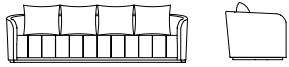

**GEM CURVED SOFA 120
(RELAXED COMFORT)**

sofá curvo gem 120
(relaxed comfort)

GM12-120

w 118" D 39 1/4" H 37 1/2" SH 17 3/4"
300 cm 100 cm 95 cm 45 cm

sw 104" SD 27 1/2" AH 30"
264 cm 70 cm 76 cm

Wood finish / Acabado madera

a: wood finish

BACK PILLOWS (X4) / COJINES DE ESPALDAR (X4)

w 23 1/2" H 21 3/4"
60 cm 55cm

Relaxed Comfort Type 1: The fixed seat cushions are constructed with a premium combination of high-density foam and zig-zag springs, providing excellent support, shock absorption, and softness. / Relaxed Comfort Tipo 1: Los cojines fijos del asiento están fabricados con la mejor combinación de espuma de alta densidad y resortes en zig-zag, que proporcionan un excelente soporte, absorción de impactos y suavidad.