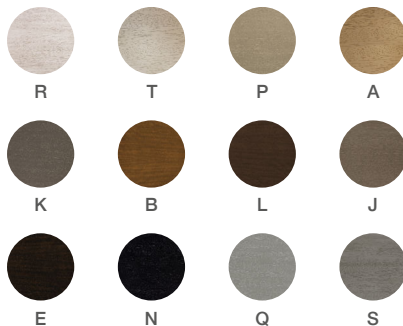

**TEN PETITE SIDE CHAIR 220**  
silla s/b ten petite 220

TN01-220

W 19<sup>3/4</sup>" D 24" H 31<sup>1/2</sup>" SH 19<sup>3/4</sup>"  
50 cm 61 cm 80 cm 50 cm

SW 18<sup>1/2</sup>" SD 19<sup>1/4</sup>"  
47 cm 49 cm

**a**:wood finish **b**:metal finish

Wood finish / Acabado madera

Metal Finish / Acabado metal

Piping detail / Detalle ribete

Piping can be customized. / El ribete es personalizable.