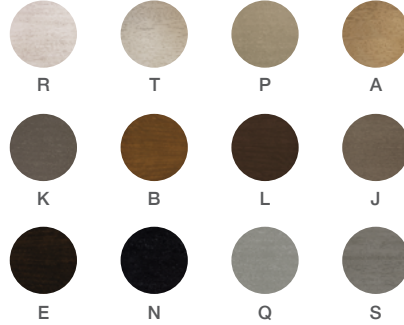

# H DINING TABLE 511

mesa de comedor h 511

HS04-511

w 43<sup>1/4"</sup> D 43<sup>1/4"</sup> H 30"  
110 cm 110 cm 76 cm

a:porcelain top b:wood finish

## Porcelain top / Top porcelanato\*

## Wood finish / Acabado madera

\*Porcelain only available on specific H Collection products. / Porcelanato disponible únicamente para productos específicos de la Colección H.