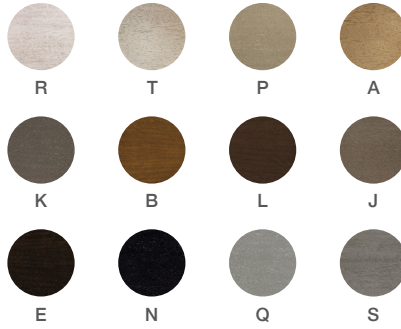

**GALAPAGOS CASTER
DINING CHAIR 203**
silla de comedor con
ruedas galápagos 203

GS01-203

W 23^{1/2}" D 26^{3/4}" H 35^{1/2}" SH 19^{3/4}"
60 cm 68 cm 90 cm 50 cm

SW 23^{1/2}" SD 19^{3/4}"
60 cm 50 cm

a: wood finish

BACK PILLOWS (X1) / COJINES DE ESPALDAR (X1)

W 17^{3/4}" H 17^{3/4}"
39 cm 39 cm

Wood finish / Acabado madera