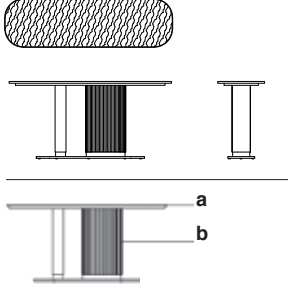

# GEM CONSOLE 111 (STONE TOP)

consola gem 111 (top piedra)

GM34-111

W 70<sup>3/4</sup>" D19<sup>3/4</sup>" H 33<sup>3/4</sup>"  
180 cm 50 cm 86 cm

a:stone top b:wood finish