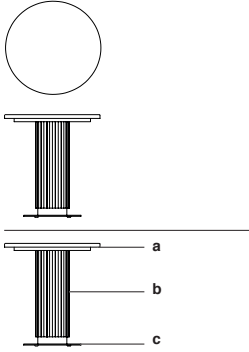

GEM END TABLE 200
 mesa auxiliar gem 200

GM20-200

DIAM 19^{3/4"} H 21^{3/4"}
 50 cm 55 cm

a:top finish b:base finish c:metal finish

Top finish / Acabado top
 Base finish / Acabado base

Metal finish / Acabado metal