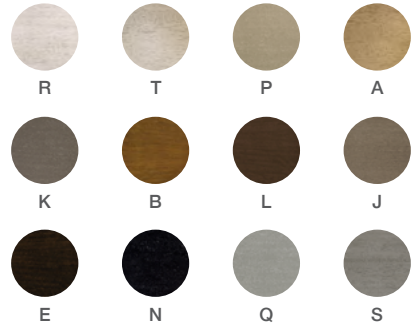

GEM COCKTAIL TABLE 300

mesa central gem 300

GM19-300

w 47^{1/4"} D 47^{1/4"} H 15^{3/4"}
 120 cm 120 cm 40 cm

a:top finish **b:**stone top

Wood finish / Acabado madera

Stone top / Top piedra