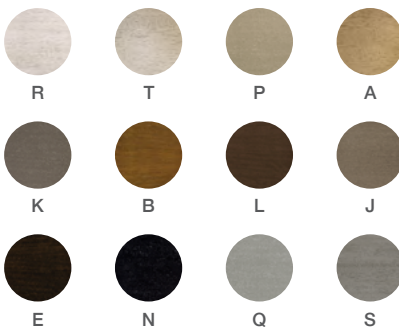

**GEM UPHOLSTERED
CHAIR 301 (SWIVEL)**
poltrona gem 301
(mecanismo giratorio)

GM10-301

W 29^{1/2"} D 32^{1/4"} H 32^{1/2"} SH 17^{3/4"}
75 cm 82 cm 82 cm 45 cm

SW 31^{1/2"} SD 23^{1/4"}
80 cm 59 cm

Wood finish / Acabado madera

a: wood finish