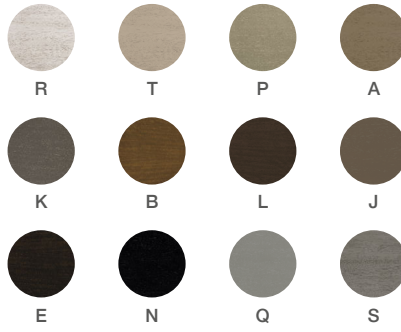

**GEM UPHOLSTERED CHAIR 121 (SWIVEL)**

poltrona gem 121  
(mecanismo giratorio)

**GM10-121**

w 36<sup>1/4</sup>" D 30<sup>3/4</sup>" H 32<sup>3/4</sup>" SH 17<sup>3/4</sup>"  
92 cm 78 cm 83 cm 45 cm

sw 25<sup>1/4</sup>" sd 22" ah 25<sup>1/2</sup>"  
64 cm 56 cm 65 cm

Wood finish / Acabado madera

a: wood finish