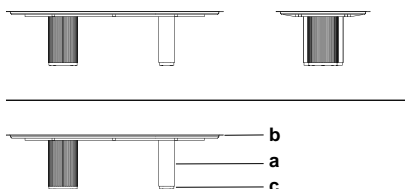

GEM DINING TABLE

511 (STONE TOP)

mesa de comedor gem
511 (top piedra)

GM04-511

W 118" D 51 1/4" H 30"
300 cm 130 cm 76 cm

a:wood finish **b:**dekton top **c:**wooden detail

Wood finish / Acabado madera

Wooden detail / Detalle madera