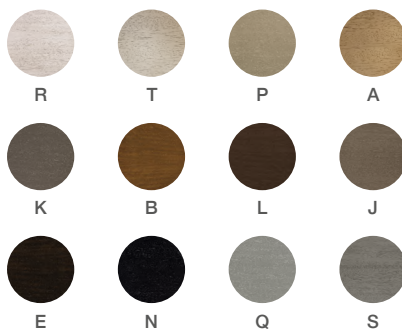

GEM DINING TABLE

511 (STONE TOP)

mesa de comedor gem
511 (top piedra)

GM04-511

W 118" D 51 1/4" H 30"
300 cm 130 cm 76 cm

a:wood finish **b:**dekton top **c:**wooden detail

Wood finish / Acabado madera

Wooden detail / Detalle madera

Dekton top / Top dekon