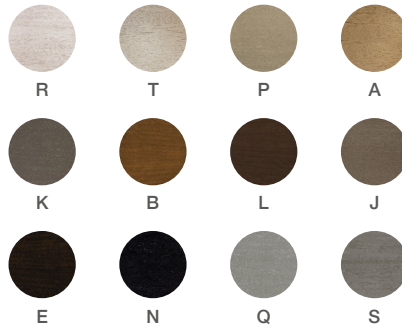

GEM DINING TABLE 310
 mesa de comedor gem 310

GM04-310

DIAM 59^{3/4}" H 30"
 152 cm 76 cm

a:base finish **b:**top finish **c:**metal finish

Top finish / Acabado top
 Base finish / Acabado base

Metal Finish / Acabado metal