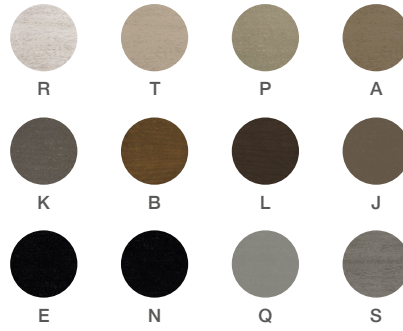

GEM ARM CHAIR 200
silla c/b gem 200

GM02-200

W 24" D 25 1/2" H 32 1/4" SH 19 3/4"
61 cm 65 cm 82 cm 50 cm

SW 20" SD 19 3/4" 2 5 1/4"
51 cm 50 cm 64 cm

a: wood finish **b:** metallic button

Wood finish / Acabado madera

Metallic button / Botón metálico

Metallic Button Size: 1/2" / Medida del botón metálico: 1.4 cm