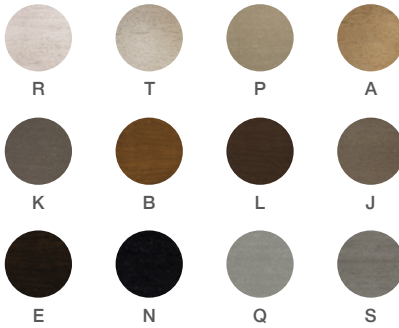

AFRICA COCKTAIL TABLE 635
(MIRROR TOP)
 mesa central áfrica 635
 (top espejo)

AF19-635

W 59" D 23^{1/2}" H 17"
 150 cm 60 cm 43 cm

a: mirror top **b:** wood finish

Mirror top / Top espejo

Wood finish / Acabado de madera