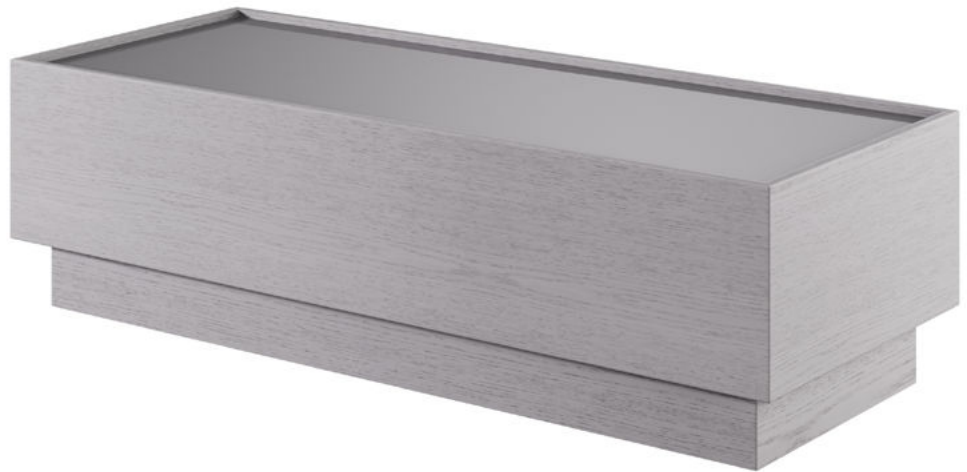

AFRICA COCKTAIL TABLE 635
(MIRROR TOP)
 mesa central áfrica 635
 (top espejo)

AF19-635

W 59" D 23^{1/2}" H 17"
 150 cm 60 cm 43 cm

a: mirror top **b:** wood finish

Mirror top / Top espejo

Wood finish / Acabado de madera