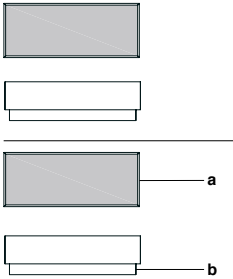

AFRICA COCKTAIL TABLE 635
(MIRROR TOP)
 mesa central áfrica 635
 (top espejo)

AF19-635

W 59" D 23^{1/2}" H 17"
 150 cm 60 cm 43 cm

a: mirror top **b:** wood finish

Mirror top / Top espejo

Wood finish / Acabado de madera

Build your own! | ¡Constrúyalo usted mismo!

Here you can find a suggested layout, but feel free to create a new one yourself.
 Aquí encontrará una combinación sugerida, sin embargo le invitamos a que cree una nueva usted mismo.