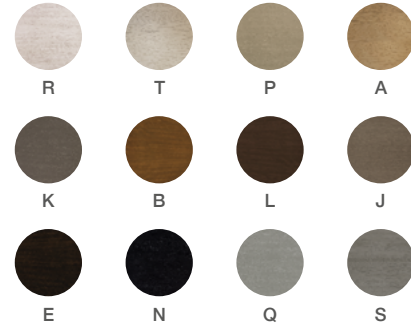

AFRICA COCKTAIL TABLE 631
(STONE TOP)

mesa central áfrica 631
(top piedra)

AF19-631

w 59" D 23 1/2" H 17"
150 cm 60 cm 43 cm

a: stone top top **b:** wood finish

Stone top / Top piedra

Wood finish / Acabado de madera