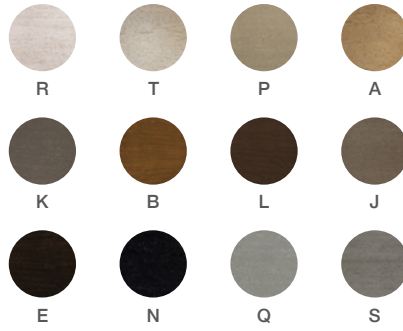

AFRICA COCKTAIL TABLE 620
mesa central áfrica 620

AF19-620

w 35^{1/2"} D 23^{1/2"} H 17"
90 cm 60 cm 43 cm

a: wood finish

Wood finish / Acabado de madera

*New measures / Nuevas medidas