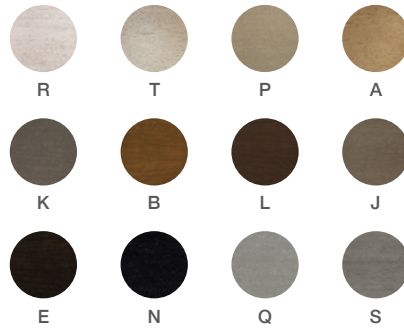

**AFRICA COCKTAIL TABLE 610**  
mesa central áfrica 610

AF19-610

w 23<sup>1/2"</sup> D 23<sup>1/2"</sup> H 17"  
60 cm 60 cm 43 cm

a: wood finish

Wood finish / Acabado de madera

\*New measures / Nuevas medidas