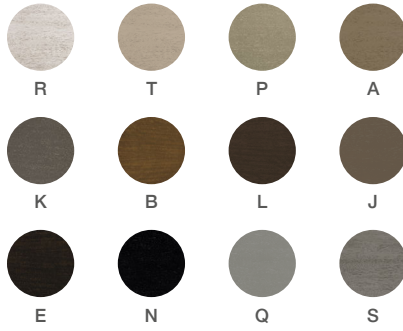

LUA CHAISE LOUNGE 900
chaise lounge lua 900

LU47-900

w 23^{1/2}" D 67" H 35^{1/2}" SH 17^{3/4}"
60 cm 170 cm 90 cm 45 cm

a: wood finish b: leather detail c: metal finish

Wood finish / Acabado madera

Metal Finish / Acabado metal

Leather detail / Detalle cuero

Metal finish / Acabado metal

The cushion leather defines the leather insert. / El cuero de cojín define el inserto de cuero.