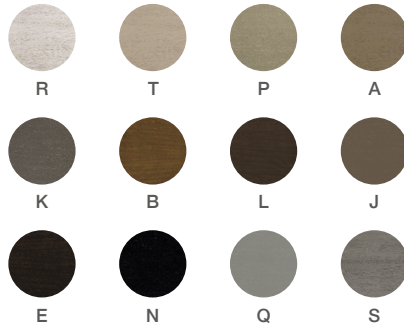

# LUA CONSOLE 110

consola lua 110

LU34-110

w 78<sup>3/4</sup>"  
200 cm

D 17<sup>3/4</sup>"  
45 cm

H 23<sup>1/2</sup>"  
60 cm

Wood finish / Acabado madera

a: wood finish