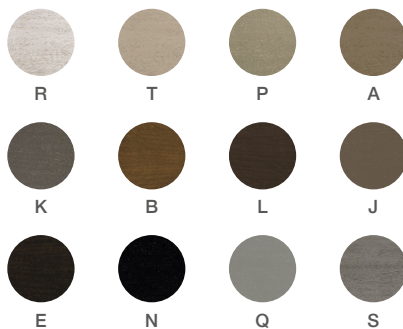

**LUA END TABLE 100**  
 mesa auxiliar lua 100

LU20-100

DIAM 19<sup>3/4"</sup>    H 21<sup>3/4"</sup>  
 50 cm            55 cm

**a**:top finish    **b**:base finish    **c**:metal finish

Top finish / Acabado top  
 Base finish / Acabado base

Metal Finish / Acabado metal