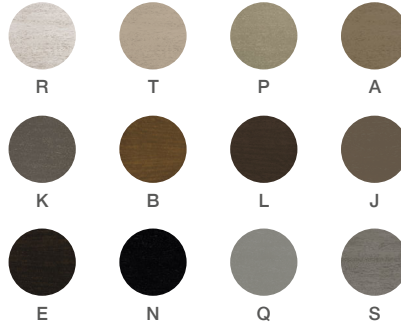

**LUA COCKTAIL TABLE**

**221 (STONE TOP)**

mesa central lua  
221 (top piedra)

LU19-221

w 45<sup>1/4"</sup> D 22<sup>3/4"</sup> H 17"  
115 cm 58 cm 43 cm

**a:** wood finish **b:** stone top

Wood finish / Acabado madera

Stone top / Top piedra

marble/  
mármol

granite/  
granito

quartzite/  
cuarcita