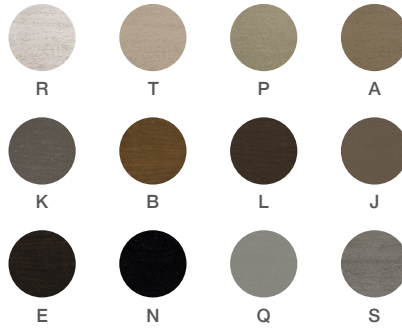

### LUA UPHOLSTERED CHAIR 210

poltrona lua 210

LU10-210

W 29<sup>1</sup>/<sub>4</sub>"    D 27<sup>1</sup>/<sub>2</sub>"    H 31<sup>1</sup>/<sub>2</sub>"    SH 17<sup>3</sup>/<sub>4</sub>"  
74 cm    70 cm    80 cm    45 cm

SW 25<sup>1</sup>/<sub>4</sub>"    SD 20"    AH 22<sup>3</sup>/<sub>4</sub>"  
64 cm    51 cm    58 cm

Wood finish / Acabado madera

a: wood finish