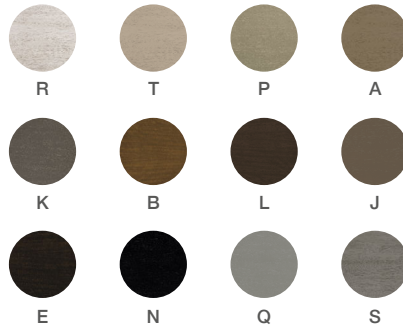

**LUA DINING TABLE  
111 (STONE TOP)**

mesa de comedor lua  
111 (top piedra)

LU04-111

w 106<sup>1/4"</sup> D 47<sup>1/4"</sup> H 30"  
270 cm 120 cm 76 cm

**a:**wood finish **b:**stone top

Wood finish / Acabado madera