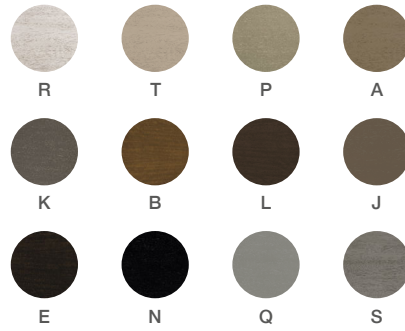

LUA SIDE CHAIR 200

silla s/b lua 200

LU01-200

W 20" D 24" H 32^{3/4}"
51 cm 61 cm 83 cm

SH 19^{3/4}" SW 19^{1/4}" SD 19"
50 cm 49 cm 48 cm

a: wood finish **a:** metallic button

Wood finish / Acabado madera

Metallic button/ Botón metálico